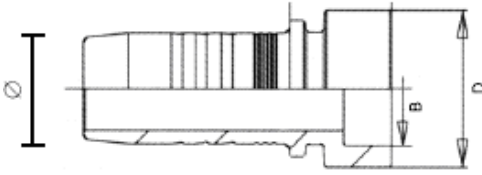

TERMINAL Prensado PINO SALVA VIDAS

Terminal prensado salva vidas.
Material aço fosfatizado.

Ø		B (mm)	Código Novo	Código Antigo
Pol.	Bitola			
3/16"	-03	6	XX020043X-06-03	100SV-06-03
1/4"	-04	8	XX020043X-08-04	100SV-08-04
5/16"	-05	10	XX020043X-10-05	100SV-10-05
3/8"	-06	14	XX020043X-14-06	100SV-14-06
1/2"	-08	15	XX020043X-15-06	100SV-15-08
5/8"	-10	15	XX020043X-15-08	100SV-18-10
3/4"	-12	22	XX020043X-22-12	100SV-22-12
1"	-16	28	XX020043X-28-16	100SV-28-16
1.1/4"	-20	35	XX020043X-35-20	100SV-35-20
1.1/2"	-24	40	XX020043X-40-24	100SV-40-24
2"	-32	50	XX020042X-50-32	100SV-50-32

Este código refere-se somente ao pino, sem a capa